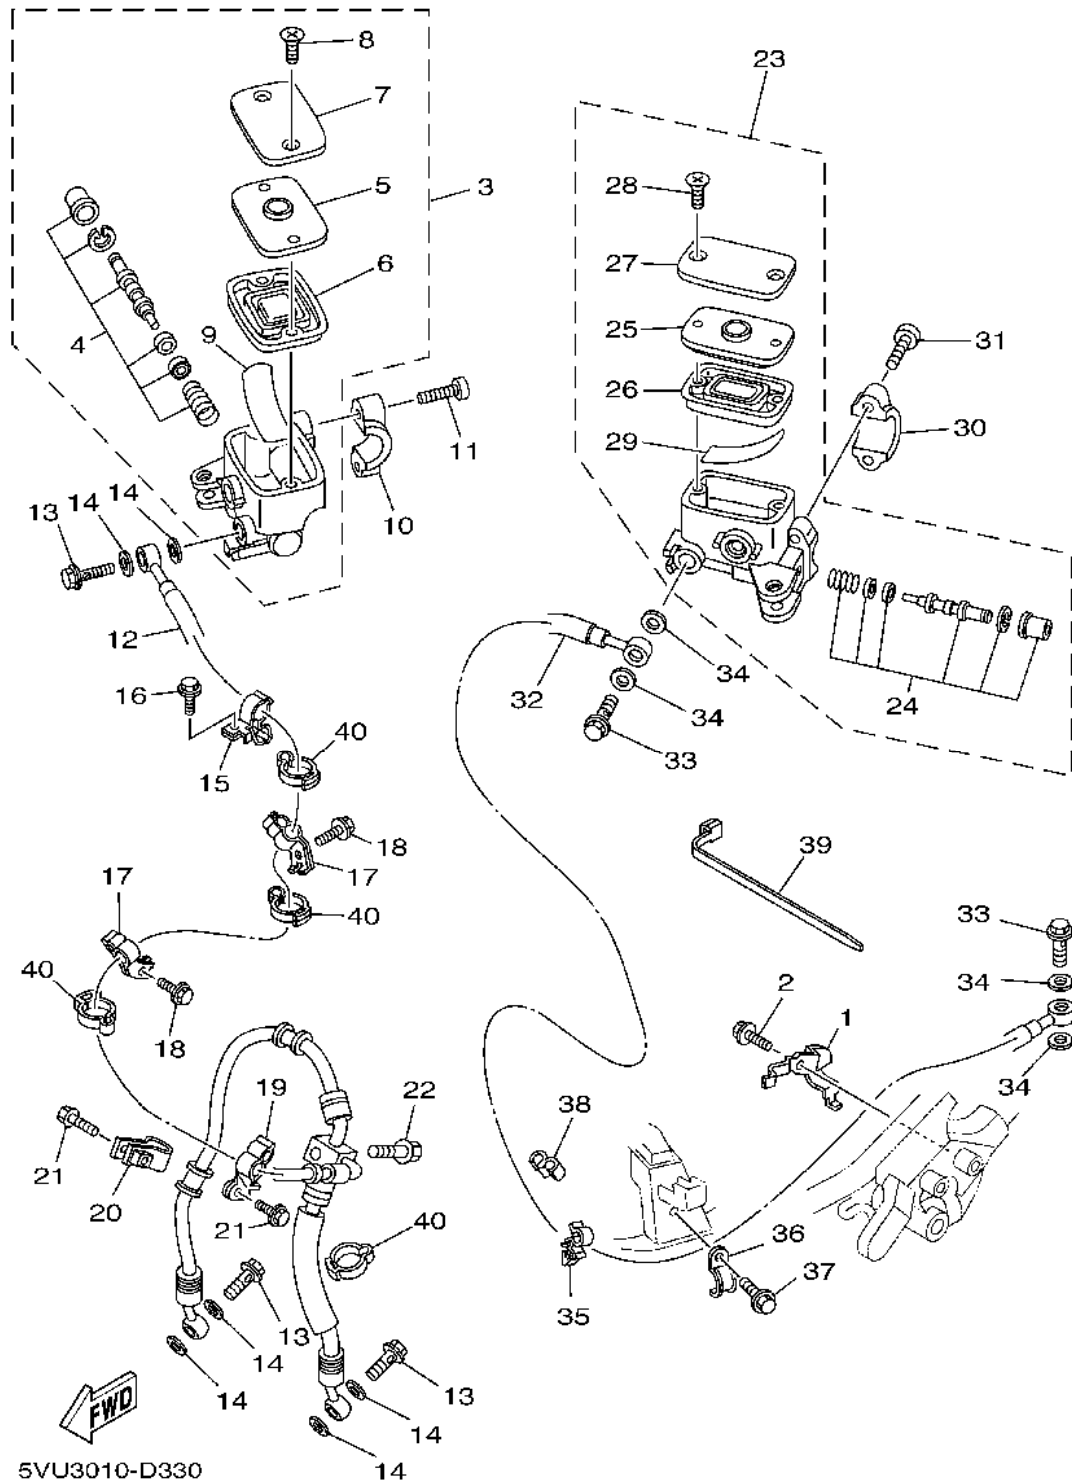

5GJC010-B410

5VU1300-C180

5VU1300-C241

5GJ1300-1390

5VU3010-D330

5VU3010-D150

5VU1300-C430

5VU1300-C010

5VU3010-D440

5VU1300-C061

5VU3010-D360

カラータイプ	基本色コード	名 称
A	0903	ブラックメタリック X
B	0865	ダークパーブリッシュブルーメタリック L
C	0918	ディープレッドメタリック K

5VU3010-D460

5GJ1300-1070

5VU1300-C380

5GJ1300-1140

5VU1300-C280

5VU1300-C300

5VU3010-D100

5VU3010-D260

5VU1300-C250

5VU3010-D270

5VU1300-C400

5VU3010-D190