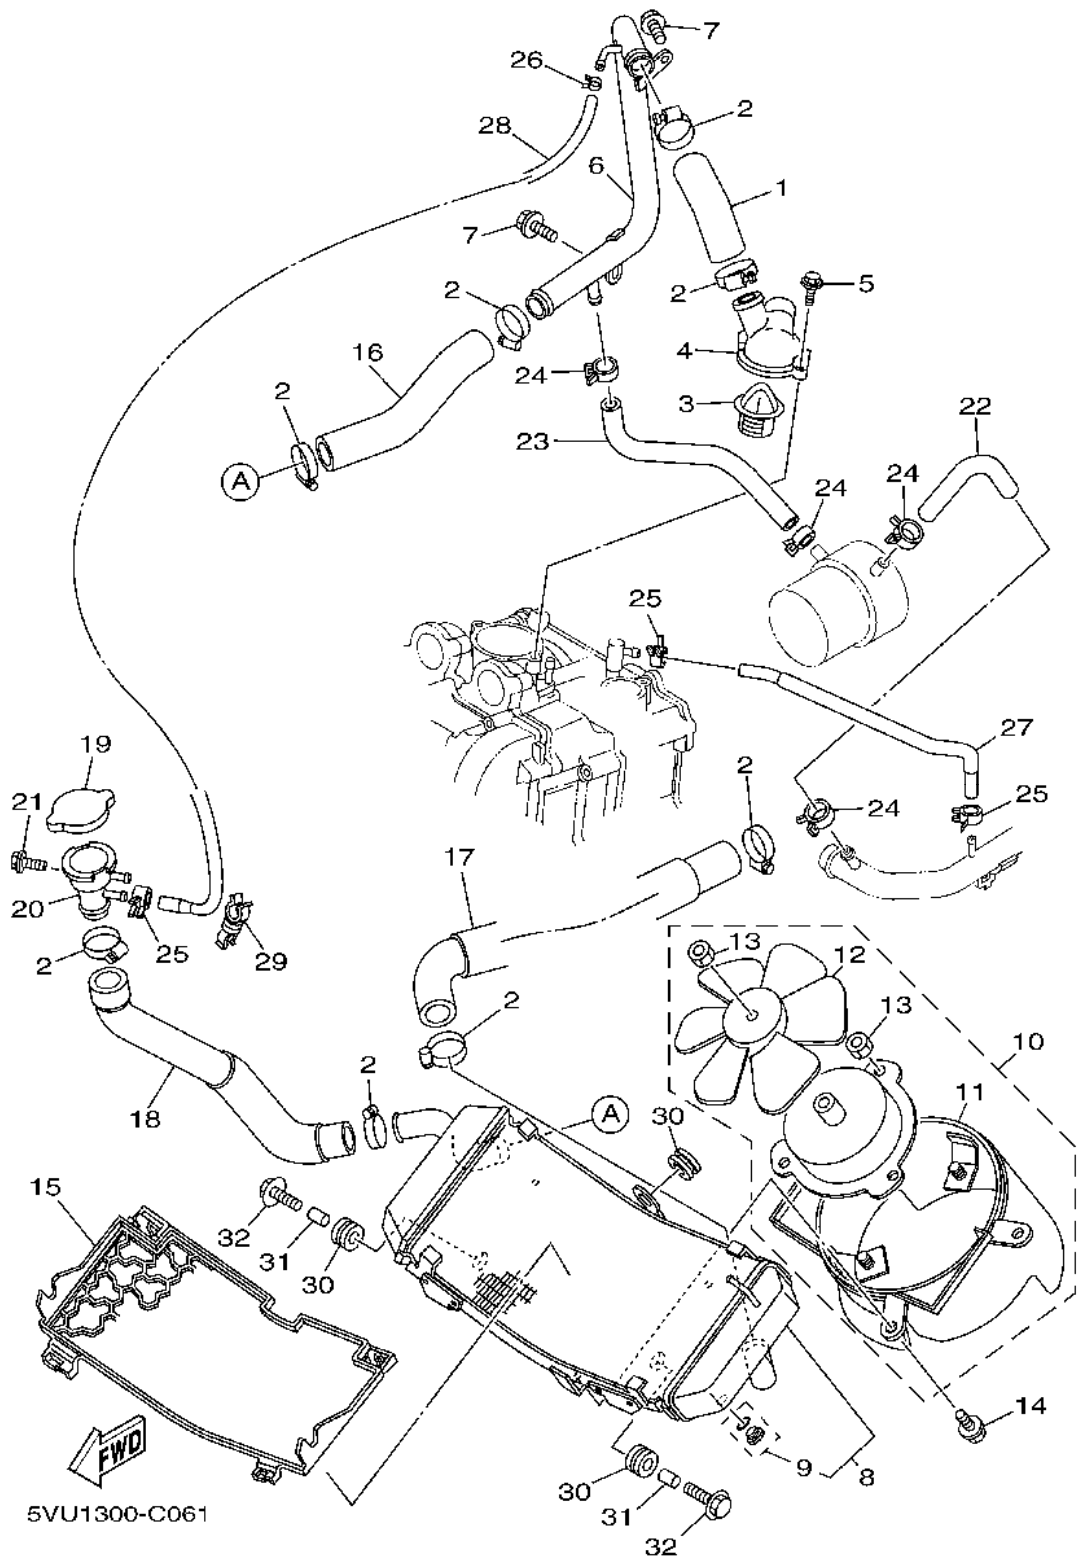

5GJC010-B410

5VU1300-C180

5VU1300-C241

5GJ1300-1390

5VU3010-D330

5VU3010-D150

5VU1300-C430

5VU1300-C010

5VU3010-D440

5VU1300-C061

5VU3010-D360

カラータイプ	基本色コード	名 称
A	0903	ブラックメタリック X
B	0865	ダークパーブリッシュブルーメタリック L
C	0918	ディープレッドメタリック K

5VU3010-D460

5GJ1300-1070

5VU1300-C380

5GJ1300-1140

5VU1300-C280

5VU1300-C300

5VU3010-D100

5VU3010-D260

5VU1300-C250

5VU3010-D270

5VU1300-C400

5VU3010-D190

5VU1300-C230

5VU1300-C320

5VU3010-D160