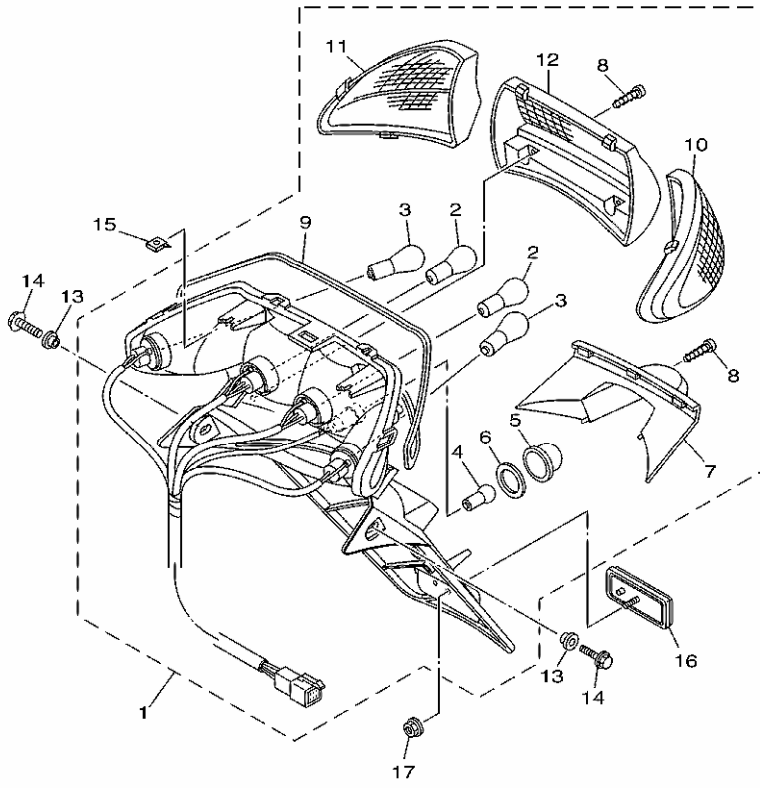

5VU3010-D440

5VU1300-C061

5VU3010-D360

カラータイプ	基本色コード	名 称
A	0903	ブラックメタリック X
B	0865	ダークパーブリッシュブルーメタリック L
C	0918	ディープレッドメタリック K

5VU3010-D460

5GJ1300-1070

5VU1300-C380

5GJ1300-1140