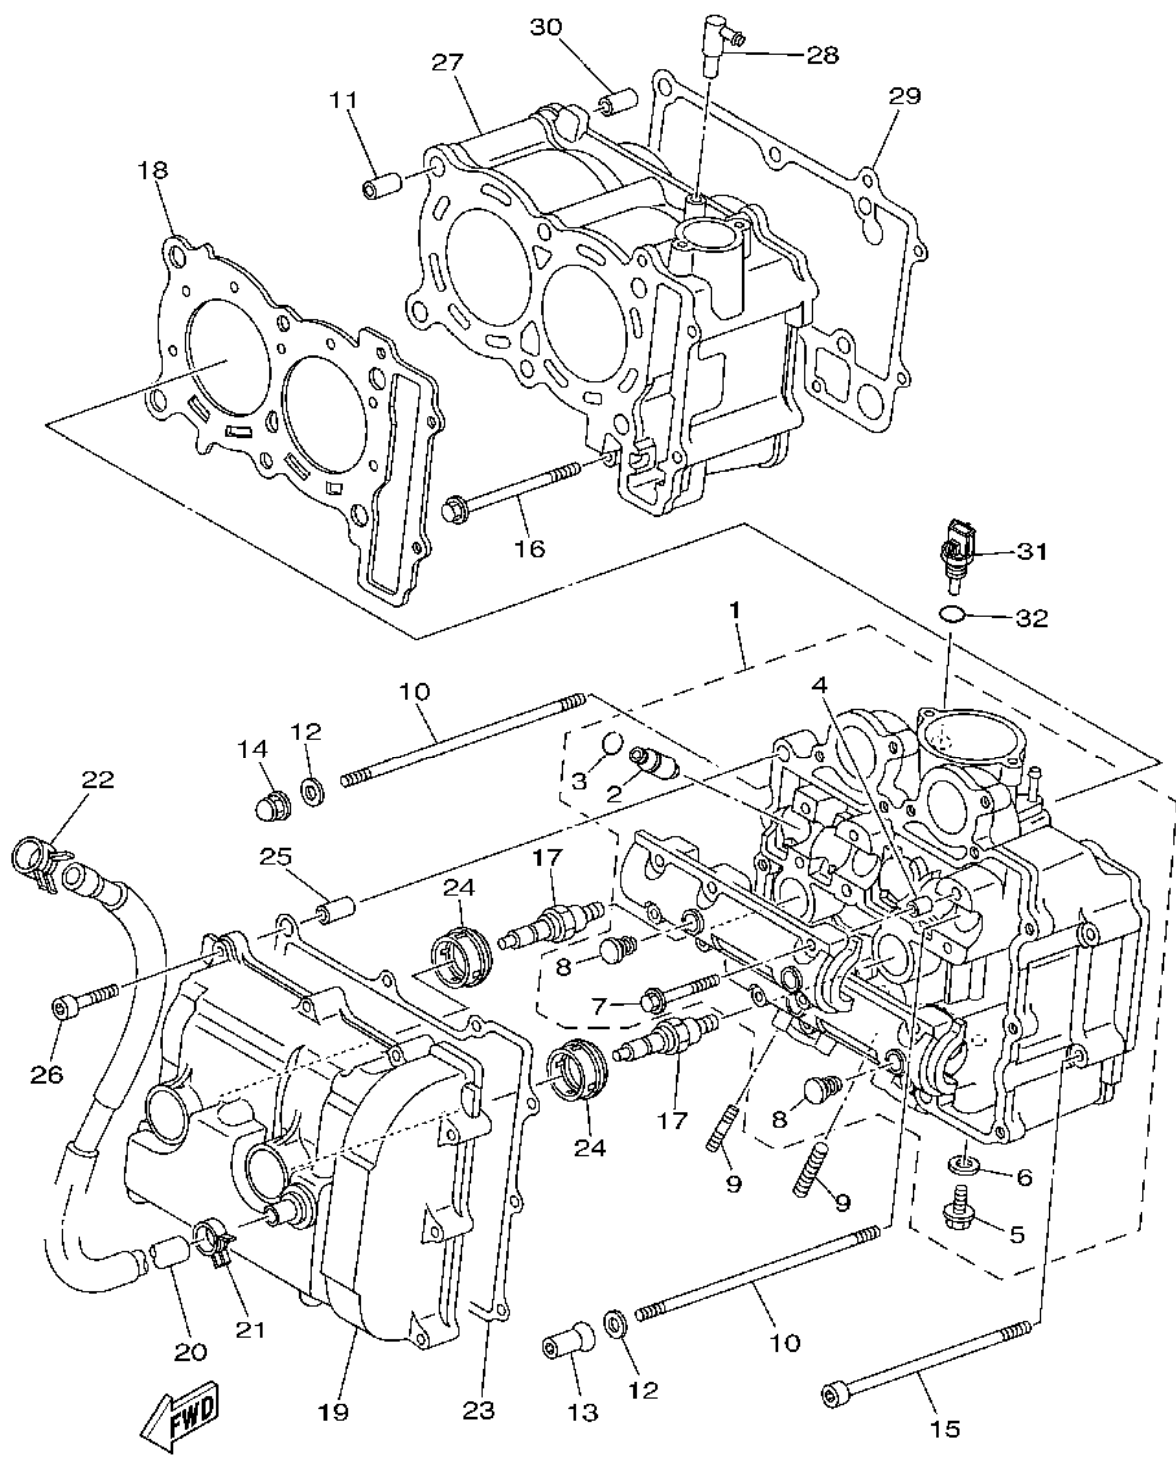

5VU3010-D440

5VU1300-C061

5VU3010-D360

カラータイプ	基本色コード	名 称
A	0903	ブラックメタリック X
B	0865	ダークパーブリッシュブルーメタリック L
C	0918	ディープレッドメタリック K

5VU3010-D460

5GJ1300-1070

5VU1300-C380

5GJ1300-1140

5VU3010-D420

5VU1300-C010

5GJ1300-1020

5GJ1300-1030

 5VU1300-C350

5VU3010-D310

5GJ1300-1050

5VU3010-D130

5VU1300-C280

5VU1300-C300

5VU3010-D100

5VU3010-D260

5VU1300-C250

5VU3010-D270

5VU1300-C400

5VU3010-D190