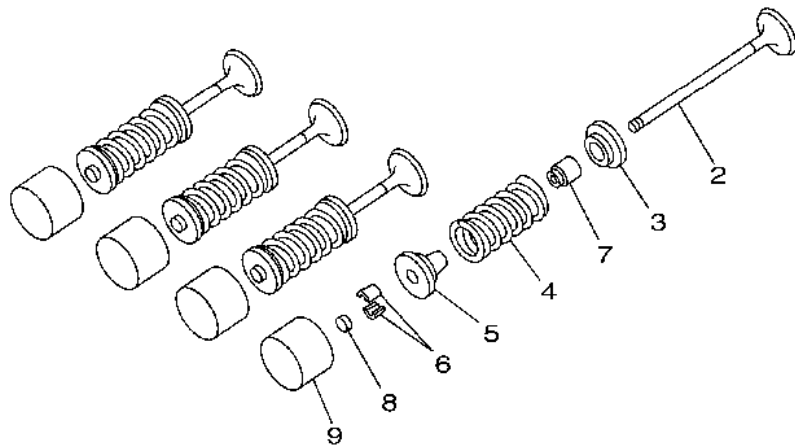

5GJ1300-1030