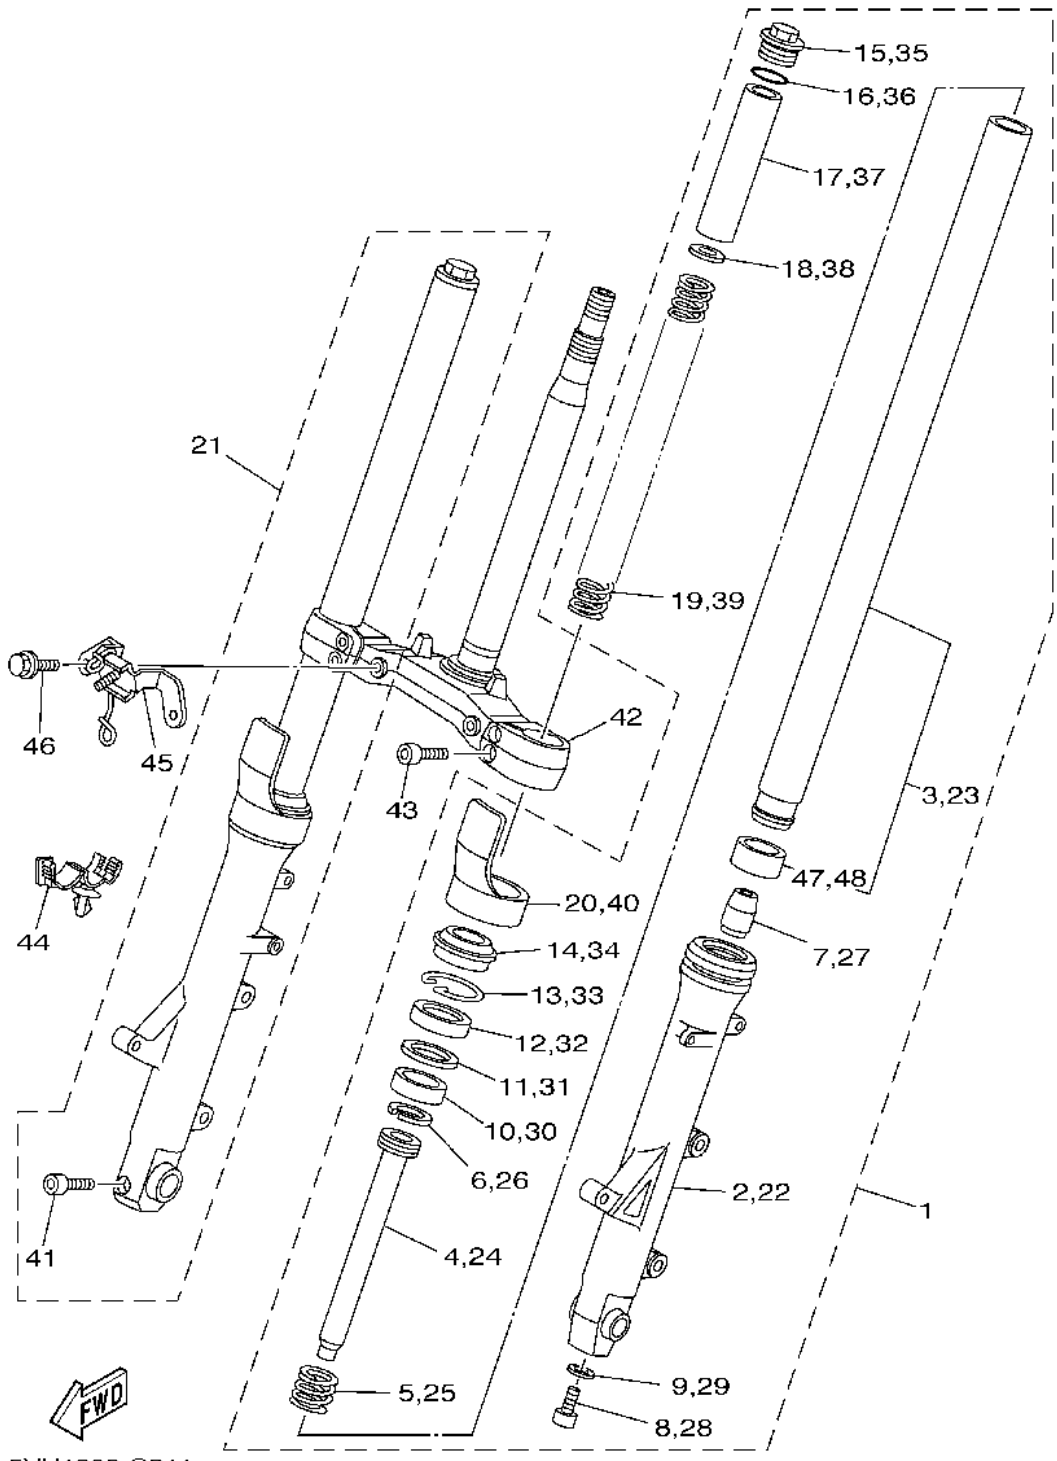

5VU3010-D220

5VU3010-D370

5GJ1300-1120

5GJ1300-1110

5VU1300-C040

5GJ1300-1340

5VU1300-C292

5VU1300-C090

5GJC010-B410

5VU1300-C180

5VU1300-C241

5GJ1300-1390

5VU3010-D330

5VU3010-D150

5VU1300-C430

5VU1300-C010

5VU3010-D440

5VU1300-C061

5VU3010-D360

カラータイプ	基本色コード	名 称
A	0903	ブラックメタリック X
B	0865	ダークパーブリッシュブルーメタリック L
C	0918	ディープレッドメタリック K

5VU3010-D460

5GJ1300-1070

5VU1300-C380

5GJ1300-1140

5VU1300-C280

5VU1300-C300

5VU3010-D100

5VU3010-D260

5VU1300-C250

5VU3010-D270

5VU1300-C400

5VU3010-D190