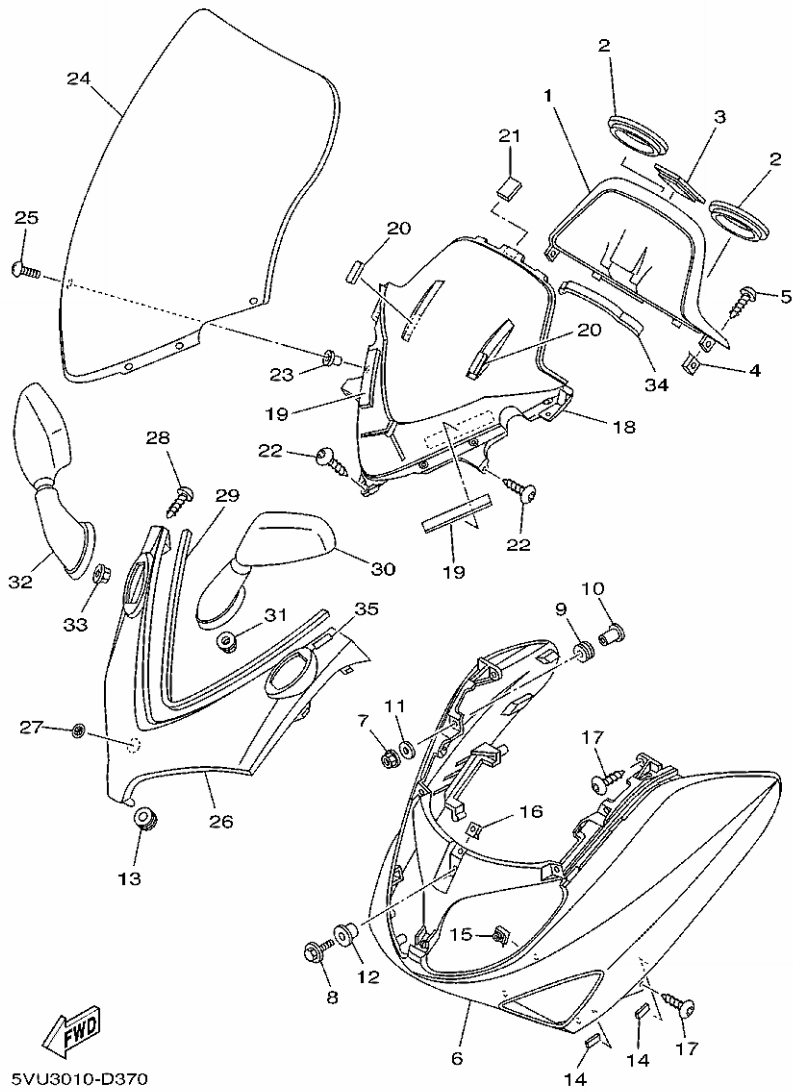

5VU3010-D220

5VU3010-D370

5GJ1300-1120

5GJ1300-1110

5VU1300-C040

5GJ1300-1340

5VU1300-C292

5VU1300-C090

5GJC010-B410

5VU1300-C180

5VU1300-C241

5GJ1300-1390

5VU3010-D330

5VU3010-D150

5VU1300-C430

5VU1300-C010

5VU3010-D440

5VU1300-C061

5VU3010-D360

カラータイプ	基本色コード	名 称
A	0903	ブラックメタリック X
B	0865	ダークパーブリッシュブルーメタリック L
C	0918	ディープレッドメタリック K

5VU3010-D460

5GJ1300-1070

5VU1300-C380

5GJ1300-1140