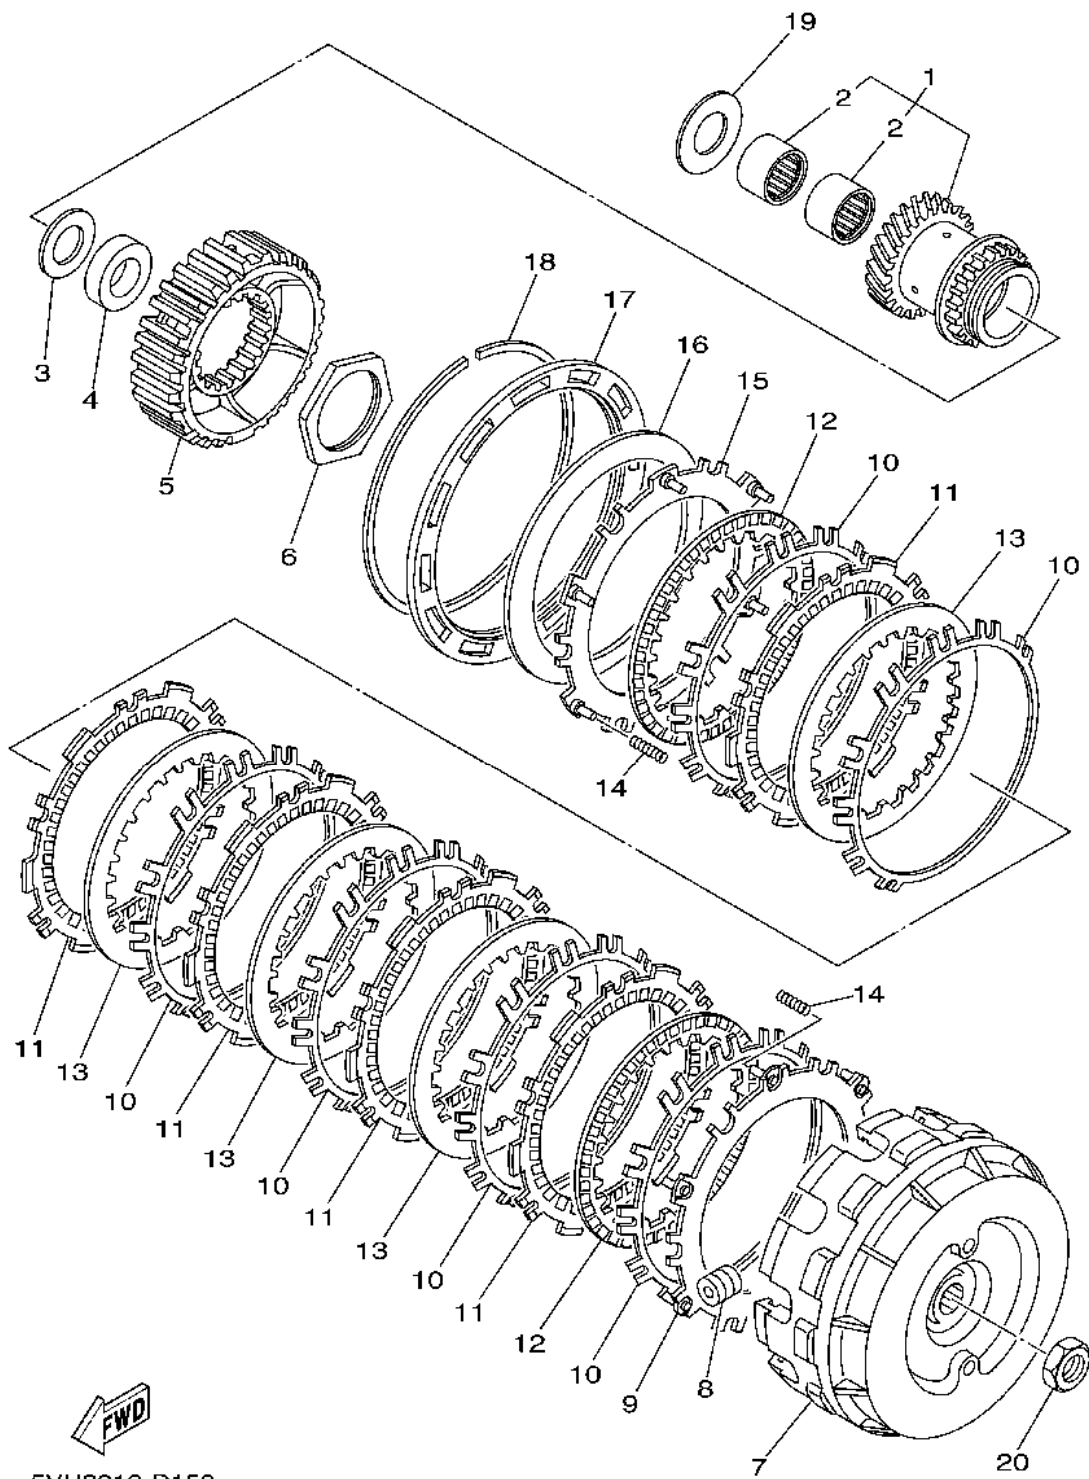

5GJC010-B410

5VU1300-C180

5VU1300-C241

5GJ1300-1390

5VU3010-D330

5VU3010-D150

5VU1300-C430

5VU1300-C010

5VU3010-D440

5VU1300-C061

5VU3010-D360

カラータイプ	基本色コード	名 称
A	0903	ブラックメタリック X
B	0865	ダークパーブリッシュブルーメタリック L
C	0918	ディープレッドメタリック K

5VU3010-D460

5GJ1300-1070

5VU1300-C380

5GJ1300-1140