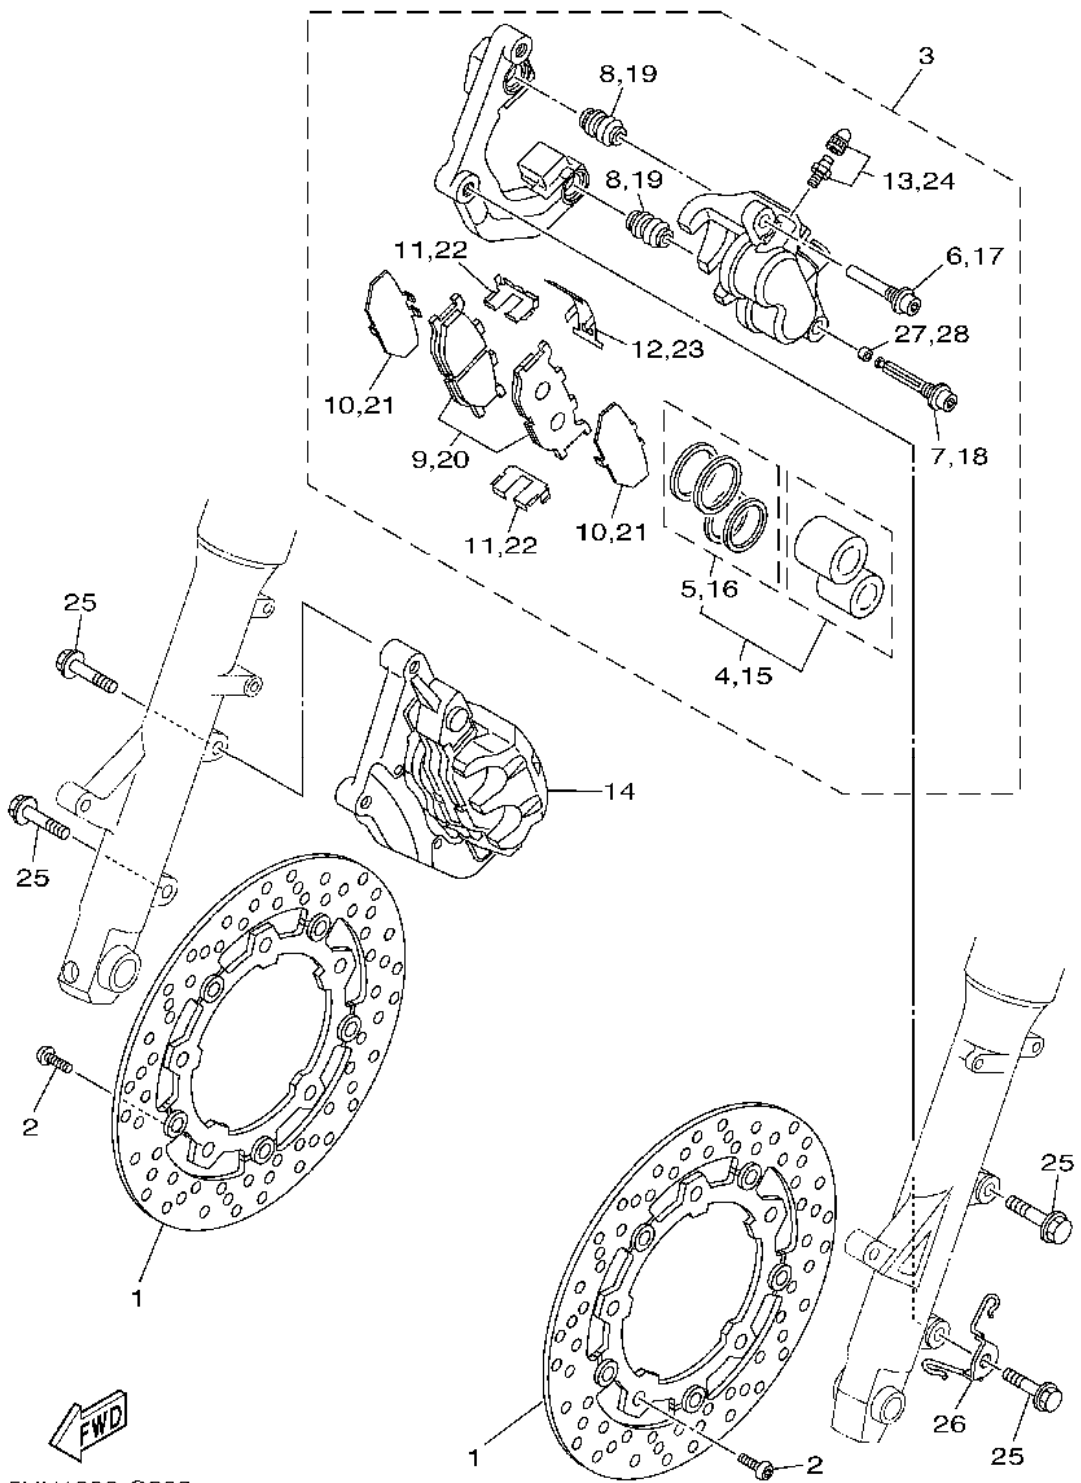

5VU3010-D220

5VU3010-D370

5GJ1300-1120

5GJ1300-1110

5VU1300-C040

5GJ1300-1340

5VU1300-C292

5VU1300-C090

5GJC010-B410

5VU1300-C180

5VU1300-C241

5GJ1300-1390

5VU3010-D330

5VU3010-D150

5VU1300-C430

5VU1300-C010

5VU3010-D440

5VU1300-C061

5VU3010-D360

カラータイプ	基本色コード	名 称
A	0903	ブラックメタリック X
B	0865	ダークパーブリッシュブルーメタリック L
C	0918	ディープレッドメタリック K

5VU3010-D460

5GJ1300-1070

5VU1300-C380

5GJ1300-1140

5VU1300-C280

5VU1300-C300

5VU3010-D100

5VU3010-D260

5VU1300-C250

5VU3010-D270

5VU1300-C400

5VU3010-D190