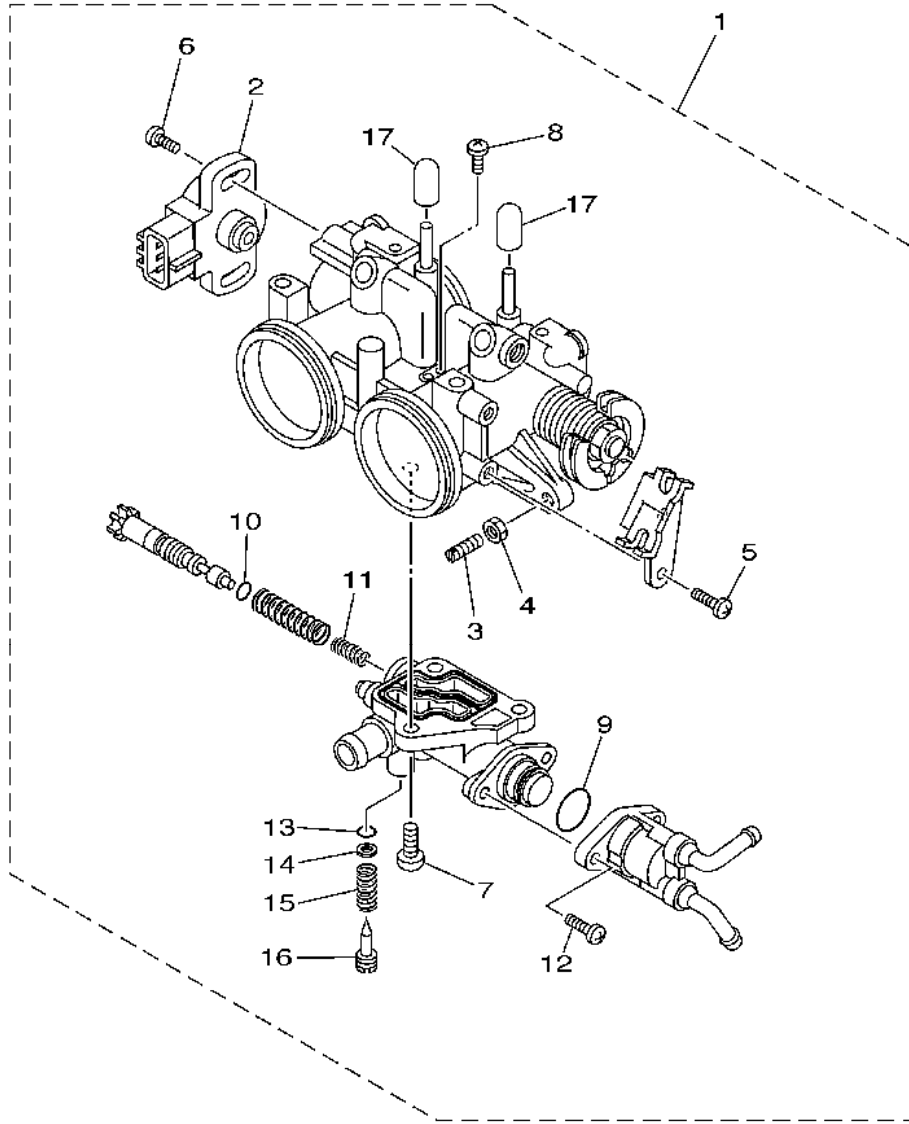

5VU3010-D220

5VU3010-D370

5GJ1300-1120

5GJ1300-1110

5VU1300-C040

5GJ1300-1340

5VU1300-C292

5VU1300-C090

5GJC010-B410

5VU1300-C180

5VU1300-C241

5GJ1300-1390

5VU3010-D330

5VU3010-D150

5VU1300-C430

5VU1300-C010

5VU3010-D440

5VU1300-C061

5VU3010-D360

カラータイプ	基本色コード	名 称
A	0903	ブラックメタリック X
B	0865	ダークパーブリッシュブルーメタリック L
C	0918	ディープレッドメタリック K

5VU3010-D460

5GJ1300-1070

5VU1300-C380

5GJ1300-1140