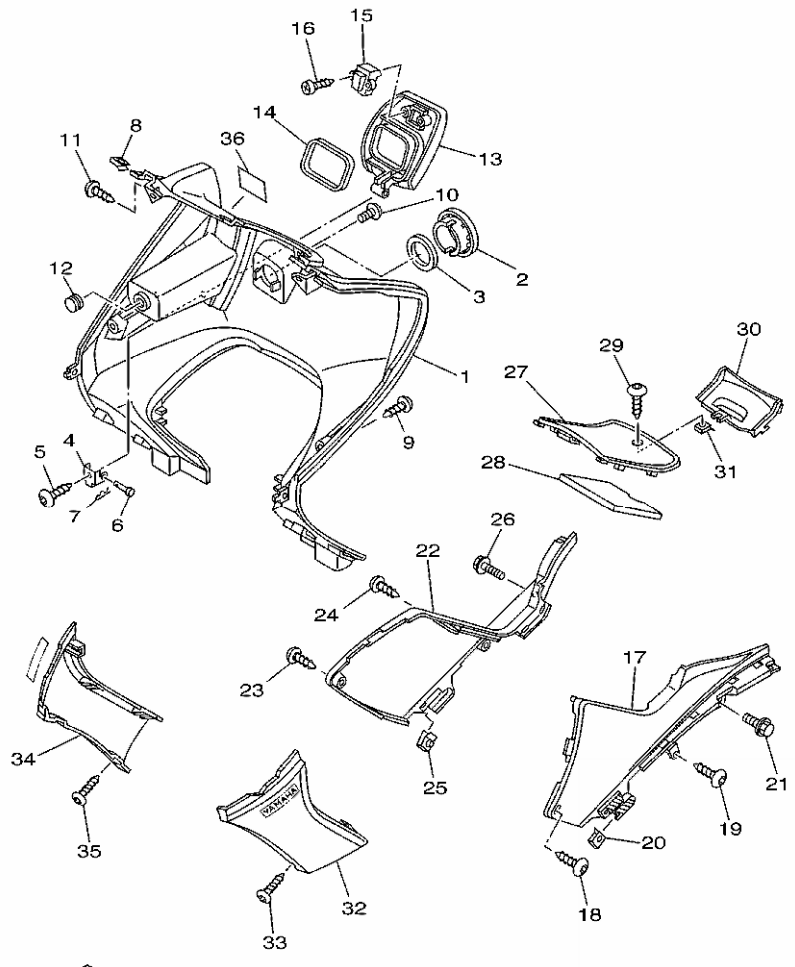

5GJC010-B410

5VU1300-C180

5VU1300-C241

5GJ1300-1390

5VU3010-D330

5VU3010-D150

5VU1300-C430

5VU1300-C010

5VU3010-D440

5VU1300-C061

5VU3010-D360

カラータイプ	基本色コード	名 称
A	0903	ブラックメタリック X
B	0865	ダークパーブリッシュブルーメタリック L
C	0918	ディープレッドメタリック K

5VU3010-D460

5GJ1300-1070

5VU1300-C380

5GJ1300-1140