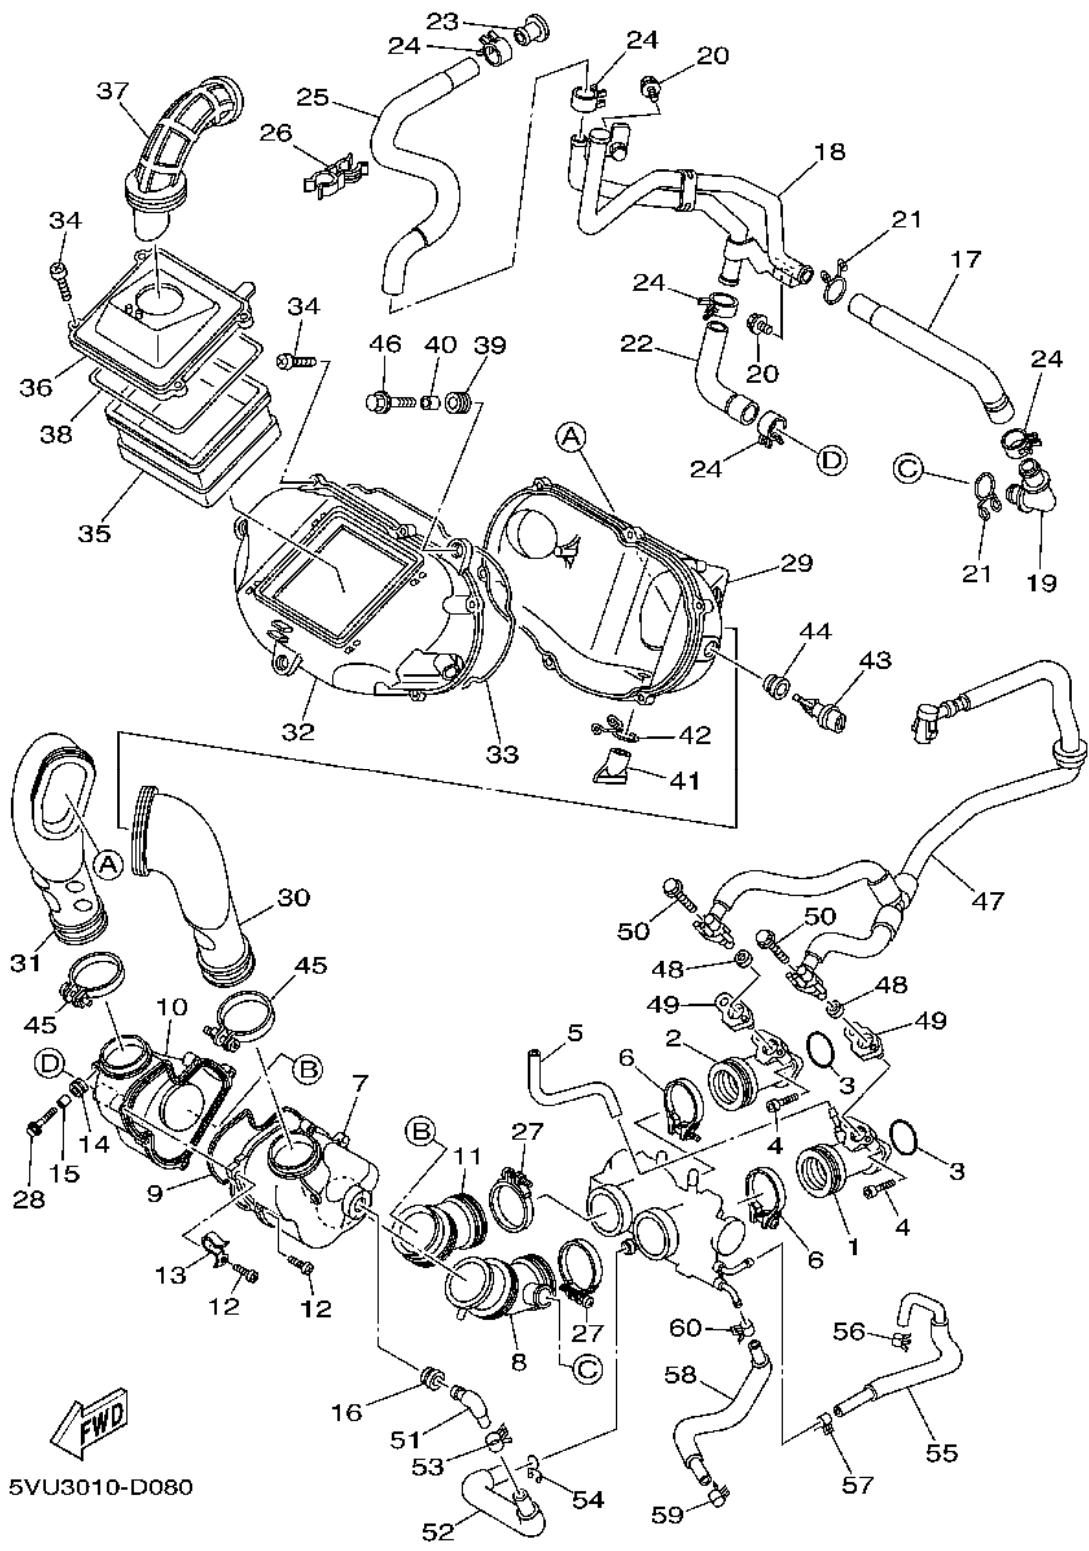

5VU3010-D220

5VU3010-D370

5GJ1300-1120

5GJ1300-1110

5VU1300-C040

5GJ1300-1340

5VU1300-C292

5VU1300-C090

5GJC010-B410

5VU1300-C180

5VU1300-C241

5GJ1300-1390

5VU3010-D330

5VU3010-D150

5VU1300-C430

5VU1300-C010

5VU3010-D440

5VU1300-C061

5VU3010-D360

カラータイプ	基本色コード	名 称
A	0903	ブラックメタリック X
B	0865	ダークパーブリッシュブルーメタリック L
C	0918	ディープレッドメタリック K

5VU3010-D460

5GJ1300-1070

5VU1300-C380

5GJ1300-1140

5VU1300-C280

5VU1300-C300

5VU3010-D100

5VU3010-D260

5VU1300-C250

5VU3010-D270

5VU1300-C400

5VU3010-D190