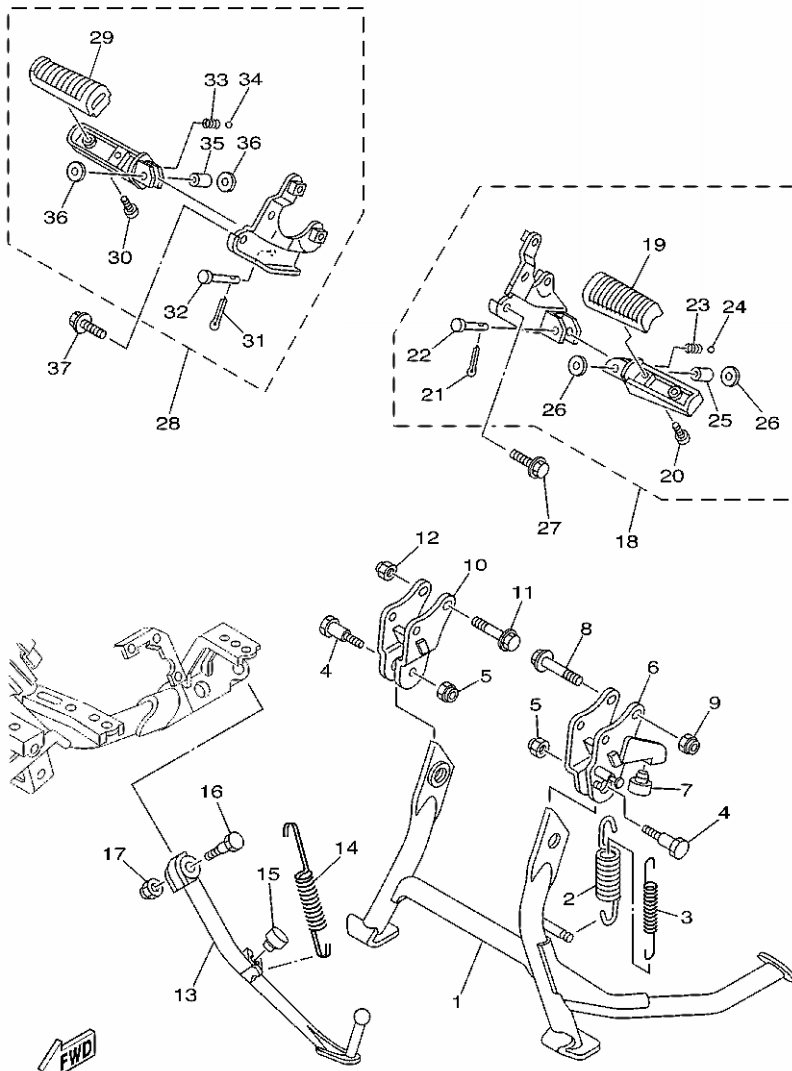

5VU3010-D220

5VU3010-D370

5GJ1300-1120

5GJ1300-1110

5VU1300-C040

5GJ1300-1340

5VU1300-C292

5VU1300-C090

5GJC010-B410

5VU1300-C180

5VU1300-C241

5GJ1300-1390

5VU3010-D330

5VU3010-D150

5VU1300-C430

5VU1300-C010

5VU3010-D440

5VU1300-C061

5VU3010-D360

カラータイプ	基本色コード	名 称
A	0903	ブラックメタリック X
B	0865	ダークパーブリッシュブルーメタリック L
C	0918	ディープレッドメタリック K

5VU3010-D460

5GJ1300-1070

5VU1300-C380

5GJ1300-1140