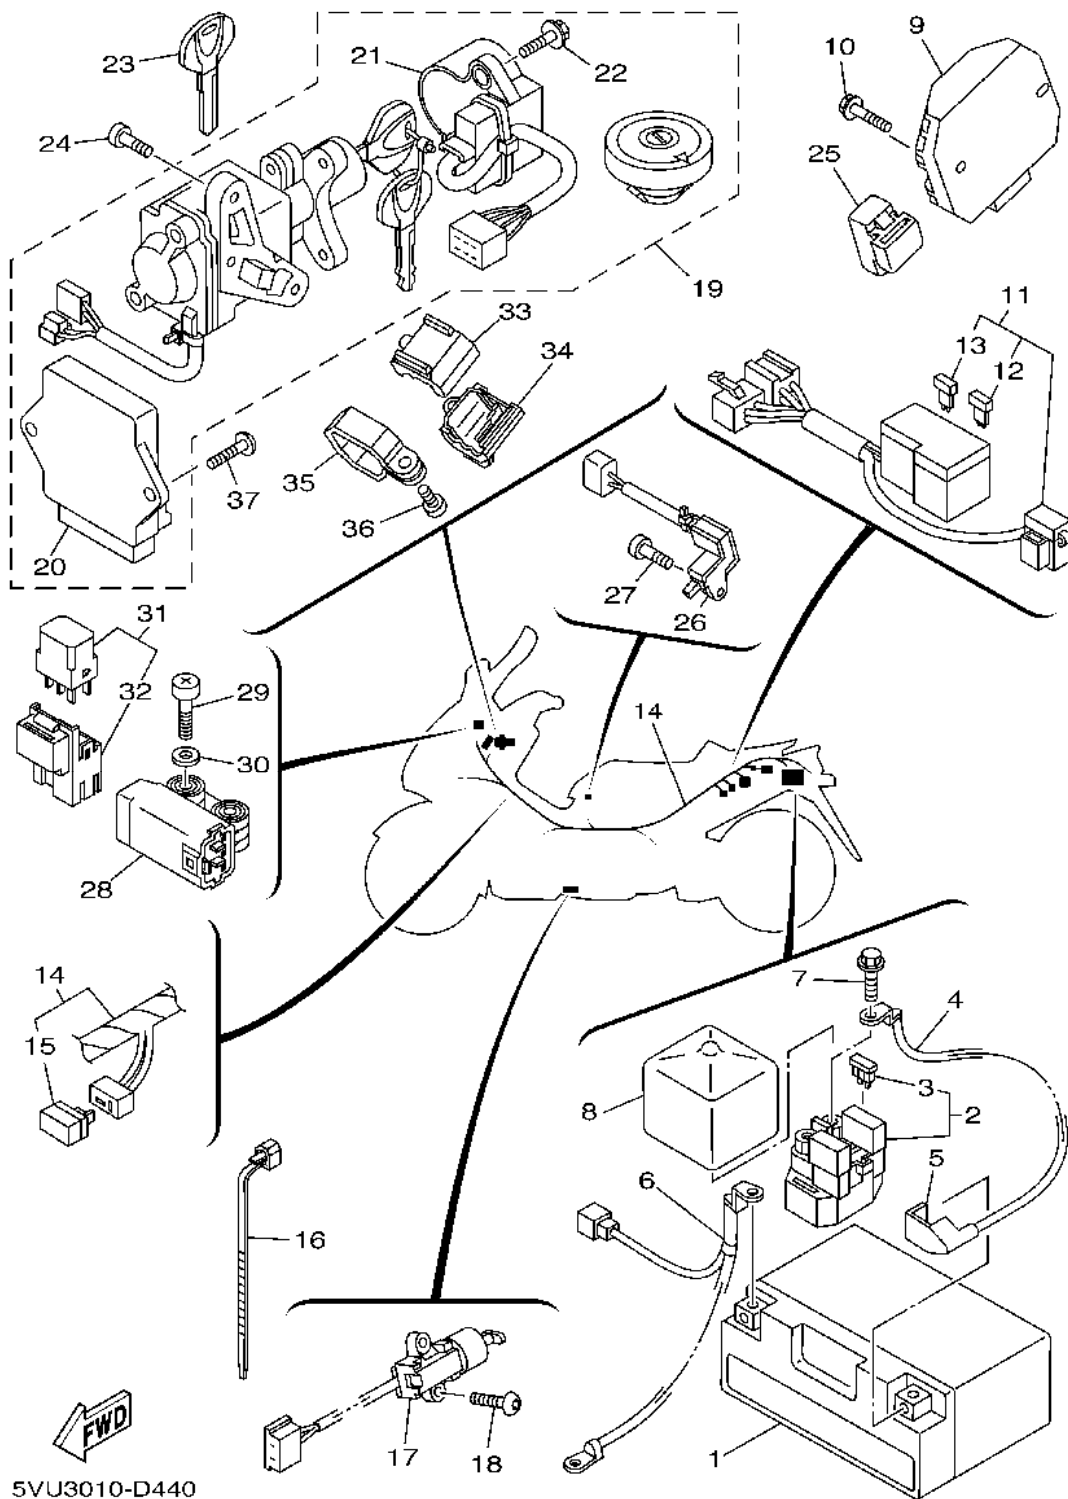

5GJC010-B410

5VU1300-C180

5VU1300-C241

5GJ1300-1390

5VU3010-D330

5VU3010-D150

5VU1300-C430

5VU1300-C010

5VU3010-D440

5VU1300-C061

5VU3010-D360

カラータイプ	基本色コード	名 称
A	0903	ブラックメタリック X
B	0865	ダークパーブリッシュブルーメタリック L
C	0918	ディープレッドメタリック K

5VU3010-D460

5GJ1300-1070

5VU1300-C380

5GJ1300-1140